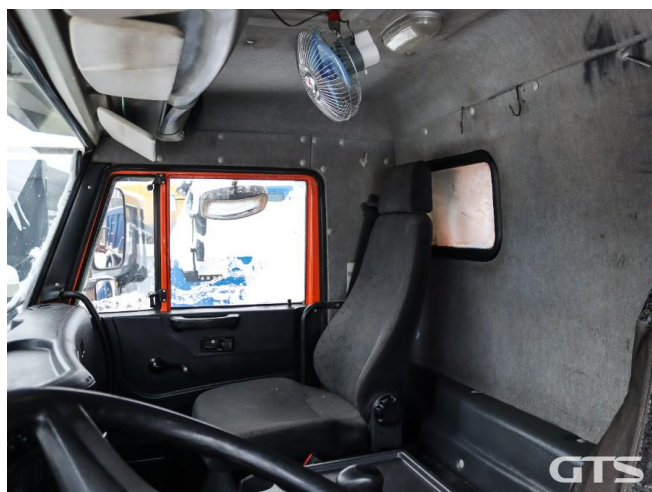

Самосвальный грузовик

Камаз 65201-В5 2018 г/в

Основные характеристики

Склад: Екатеринбург	Пробег: 283500
Колёсная формула: 8x4	КПП: Механическая
Мощность (л.с.): 390	Евронорма: 5
Инструментальный ящик	Спальных мест: нет
Обмен техники по схеме trade-in	Кредит или лизинг в день обращения

Дополнительная информация

Самосвальный грузовик Камаз 65201-В5 2018 г/в
Мощность двигателя, л.с: 390
Пробег, км: 283 500
Объем, м3: 20
Цена указана с НДС

Дополнительные преимущества:

Выгодный и быстрый обмен по системе трейд-ин в кратчайшие сроки!